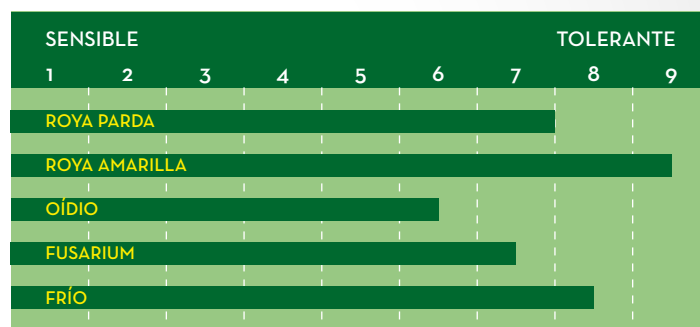

RESISTENCIAS

DOSIS DE SIEMBRA RECOMENDADA

3 dosis/ha
150 semillas/m²
Cada dosis contiene 500.000 semillas, 25 kg aprox.